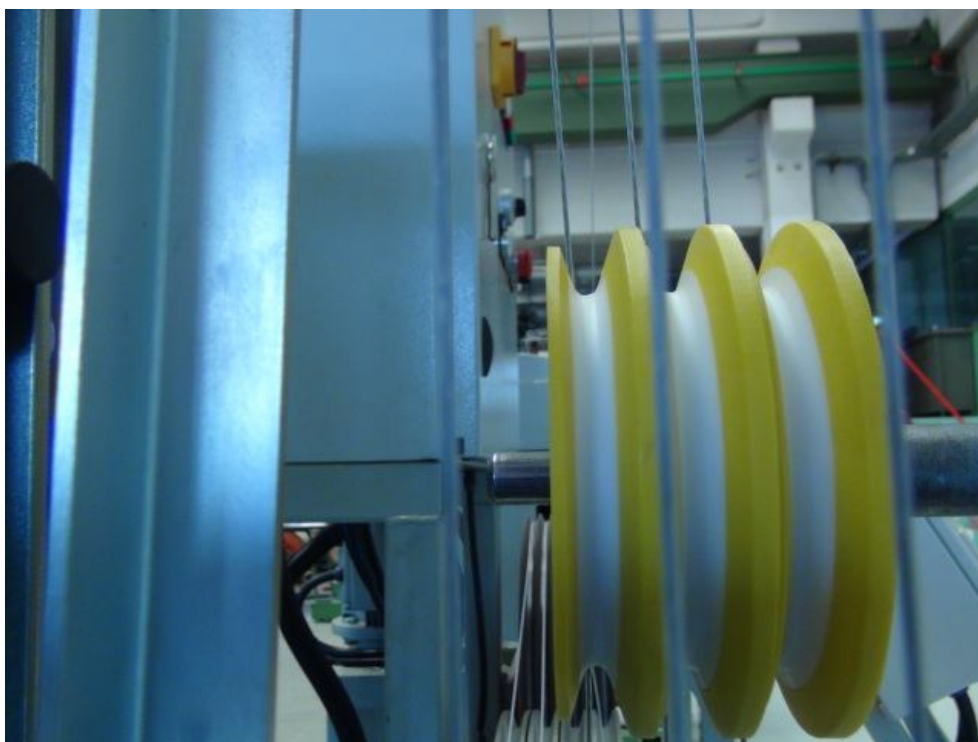

ref. 3.0000.4 - 5

POLEA DE REENVIO 80/100

CARACTERISTICAS

Aptas a reenviar y desviar la dirección de los cables en movimiento, el diámetro en el fondo es de 80 mm. La polea tiene la ranura en material cerámico ó en Ertalon que permiten una larga vida en la superficie de contacto.